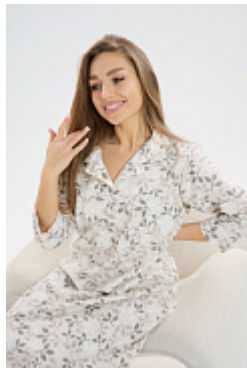

Ночная сорочка м42 листья

Состав:
100% хлопок
Ткань:
фланель
Размер:
46,48,50,52,54,56,58,60
Цена:
760 руб.