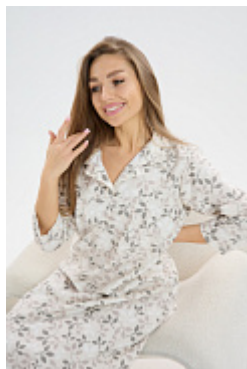

Ночная сорочка м42 листья

Состав:
100% хлопок
Ткань:
фланель
Размер:
46,48,50,52,54,56,58,60
Цена:
760 руб.