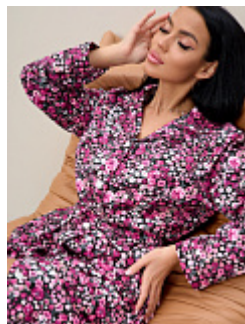

Халат фланель м111 бордовый

Состав:
100% хлопок
Ткань:
фланель
Размер:
48,50,52,54,56,58,60,62
Цена:
995 руб.