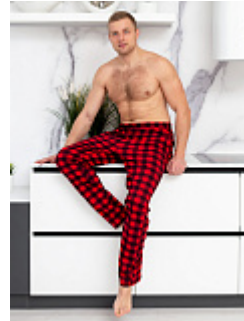

Брюки мужские м19к

Состав:
100% хлопок
Ткань:
кулирка
Размер:
58,60
Цена:
505 руб.