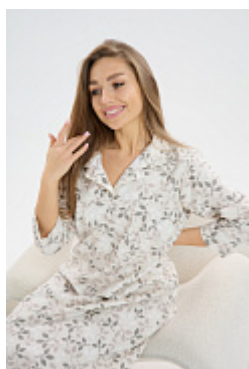

Ночная сорочка м42 листья

Состав:
100% хлопок
Ткань:
фланель
Размер:
46,48,50,52,54,56,58,60
Цена:
760 руб.