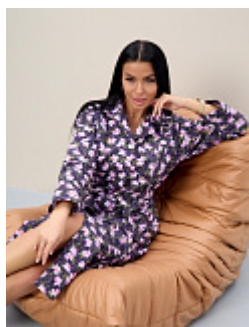

Производство:

Ивановская обл., г. Шуя
ул. 1-я Нагорная, д.16
Тел. 8-920-352-01-11
Время работы: 9.00-16.00

Продажа:

Ивановская обл., г. Шуя, ул. 1-я Нагорная, д.16
Время работы: 9.00-16.00
Тел. 8 (920) 352-01-11 Евгений
E-mail: opt@leto-tek.ru

Халат фланель м1116

Состав:
100% хлопок
Ткань:
фланель
Размер:
48,50,52,54,56,58,60,62
Цена:
820 руб.

Халат фланель м111 бордовый

Состав:
100% хлопок
Ткань:
фланель
Размер:
48,50,52,54,56,58,60,62
Цена:
995 руб.

Халат фланель м111 сиреневый

Состав:
100% хлопок
Ткань:
фланель
Размер:
48,50,52,54,56,58,60,62
Цена:
995 руб.

Халат фланель м10 цветы

Состав:
100% хлопок
Ткань:
фланель
Размер:
48,50,54,56,58,60,62
Цена:
1010 руб.

Ночная сорочка м42 листья

Состав:
100% хлопок
Ткань:
фланель
Размер:
46,48,50,52,54,56,58,60
Цена:
760 руб.

Халат-рубашка фланель м41пион

Состав:
100% хлопок
Ткань:
фланель
Размер:
46,48,50,54,56,58,60
Цена:
1130 руб.